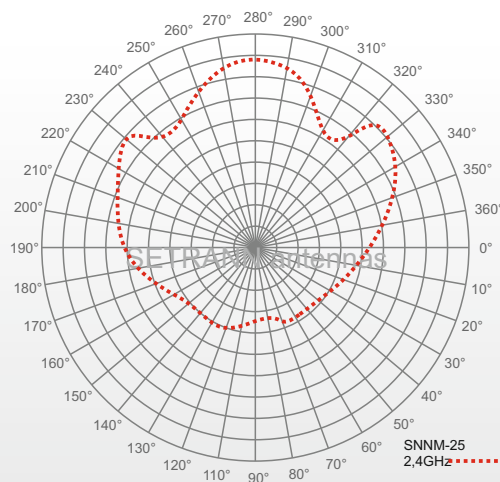

E-PLANE

Процессор	Atheros AR9342 600MHz CPU
Память	На борту 32MB DDR2
Порты Ethernet	Один 10/100/1000 Mbit Ethernet порт
Карта памяти	На борту 128Mb NAND
Питание	POE+: 8-30V DC на первом порту Ethernet
Корпус	Пластик
Потребление	До 12W
Рабочая температура	от -40C до +70C
Операционная система	MikroTik RouterOS, лицензия Level3
2,4Ghz антенны	2x2 MIMO, усиления 2x12dBi
2,4Ghz TX-Power	802.11g: 30dBm @ 6Mbps to 26dBm @ 54 Mbps 802.11n: 29dBm @ MCS0 to 24dBm @ MCS7
2,4Ghz RX sensitivity	802.11g: -96dBm @ 6Mbit/s to -77dBm @ 54Mbit/s 802.11n: -96dBm @ MCS0 to -71dBm @ MCS7
Модуляция	OFDM: BPSK, QPSK, 16 QAM, 64QAM DSSS: DBPSK, DQPSK, CCK