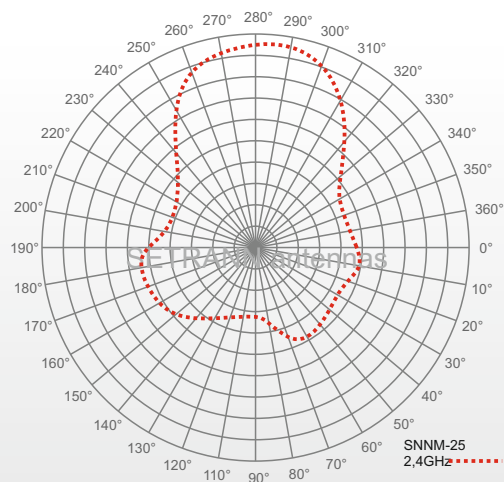

STYX RWC-6201

STYX RWC-6201 это беспроводной маршрутизатор выполнен в формате антенна-корпус направленного радиуса действия, оснащенный беспроводным модулем на 2,4 Ghz 802.11b/g/n.

RWC - модель предназначенная для использования операторами как абонентское устройство, так и для построения мостов точка-точка.

Встроенная ESD защита 16kV для беспроводного и Ethernet интерфейса поможет защитить плату от электростатических разрядов.

RWC имеет защиту Ip67, антенны имеют диаграмму направленности 38°/60° с коэффициентом усиления 2x12dBi (2x2 MIMO)

H-PLA

Процессор	Atheros AR9342 600MHz CPU
Память	На борту 32MB DDR2
Порты Ethernet	Один 10/100/1000 Mbit Ethernet порт
Карта памяти	На борту 128Mb NAND
Питание	POE+: 8-30V DC на первом порту Ethernet
Корпус	Пластик
Потребление	До 12W
Рабочая температура	от -40C до +70C
Операционная система	MikroTik RouterOS, лицензия Level3
2,4Ghz антенны	2x2 MIMO, усиления 2x12dBi
2,4Ghz TX-Power	802.11g: 30dBm @ 6Mbps to 26dBm @ 54 Mbps 802.11n: 29dBm @ MCS0 to 24dBm @ MCS7
2,4Ghz RX sensitivity	802.11g: -96dBm @ 6Mbit/s to -77dBm @ 54Mbit/s 802.11n: -96dBm @ MCS0 to -71dBm @ MCS7
Модуляция	OFDM: BPSK, QPSK, 16 QAM, 64QAM DSSS: DBPSK, DQPSK, CCK